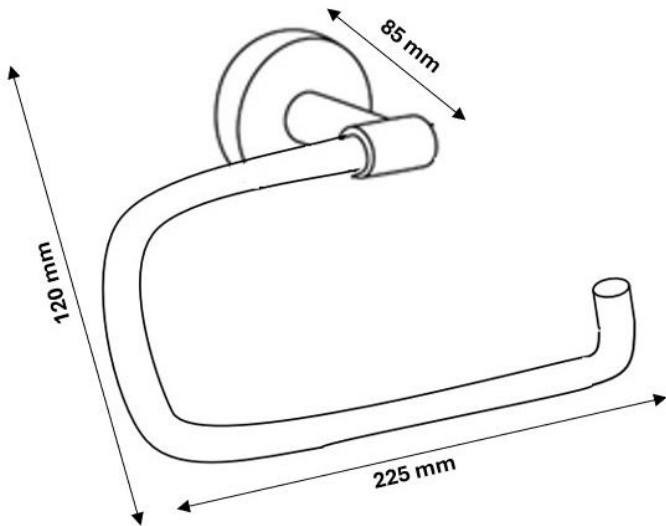

FICHA TÉCNICA**TOALLERO EN LATÓN/CROMADO SERIE ARCHITECT ANILLA 12 CM**

REFERENCIA: 0302032

ESPECIFICACIONES TÉCNICAS

Materiales	Latón
Acabado/Color	Cromado
Altura	120 mm
Ancho	225 mm
Fondo	85 mm
Embalaje	1 und.
Fijación	A pared

PLANO**CARACTERÍSTICAS**

- Toallero anilla.
- Limpieza: no utilizar disolventes ni productos abrasivos. Se aconseja el uso de agua y jabón.