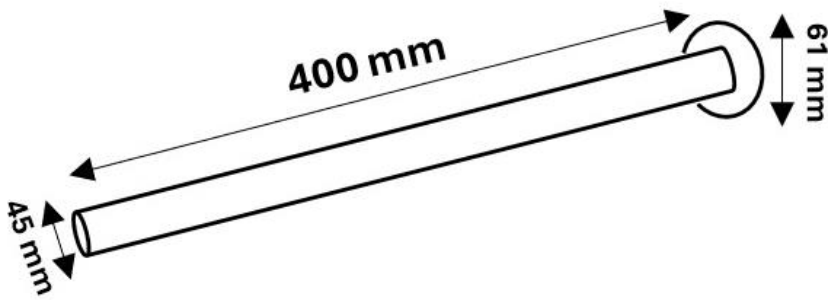

FICHA TÉCNICA

**TOALLERO EN LATÓN/CROMADO SERIE
ARCHITECT RECTO 40 CM**

REFERENCIA: 0302033

ESPECIFICACIONES TÉCNICAS

Materiales	Latón
Acabado/Color	Cromado
Altura	61 mm
Ancho	61 mm
Fondo	400 mm
Embalaje	1 und.
Fijación	A pared

PLANO**CARACTERÍSTICAS**

- Toallero recto.
- Limpieza: no utilizar disolventes ni productos abrasivos. Se aconseja el uso de agua y jabón.