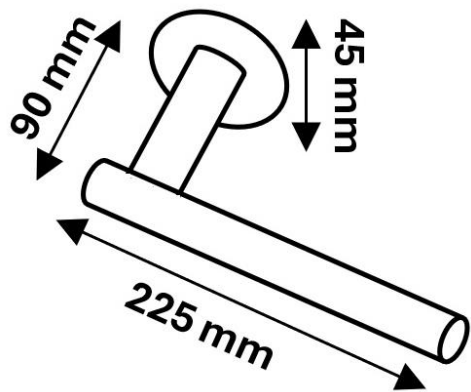

FICHA TÉCNICA

**TOALLERO EN LATÓN/CROMADO SERIE
ARCHITECT LIBRE 22,5 CM**

REFERENCIA: 0302034

ESPECIFICACIONES TÉCNICAS

Materiales	Latón
Acabado/Color	Cromado
Altura	45 mm
Ancho	225 mm
Fondo	90 mm
Embalaje	1 und.
Fijación	A pared

PLANO

CARACTERÍSTICAS

- Toallero libre horizontal.
- Limpieza: no utilizar disolventes ni productos abrasivos. Se aconseja el uso de agua y jabón.