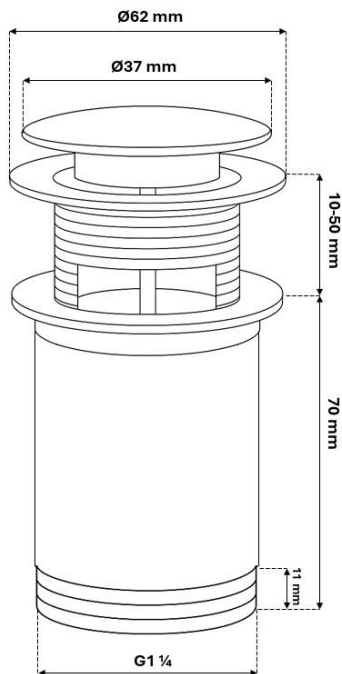

FICHA TÉCNICA
VÁLVULA UNIVERSAL PARA LAVABO

REFERENCIA: 0900030

ESPECIFICACIONES TÉCNICAS

Materiales	Latón cromado
Acabado/Color	Cromado
Diámetro	62 mm
Conexión	Rosca inferior estándar de ¼ pulgadas

PLANO

CARACTERÍSTICAS

- Válvula de desagüe ajustable automática.
- Compatible con la mayoría de los lavabos estándar.
- Fácil de instalar.
- Mecanismo Click-Clack que permite abrir y cerrar la válvula con un simple clic, facilitando el flujo de agua y evitando obstrucciones.