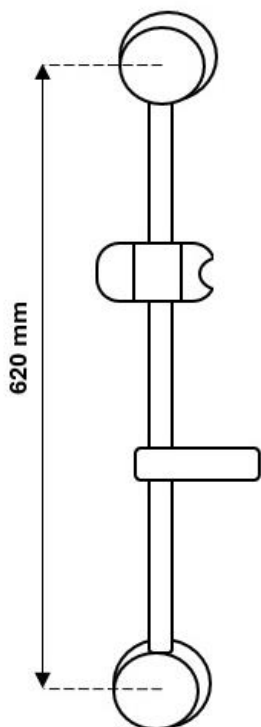

FICHA TÉCNICA

**BARRA DE DUCHA ONDA 25 MM BANDEJA CROMADA**

REFERENCIA: 1000011

**ESPECIFICACIONES TÉCNICAS**

Materiales	Latón cromado
Acabado/Color	Cromado
Altura	620 mm de eje a eje
Diámetro del tubo	25 mm

**PLANO**

**CARACTERÍSTICAS**

- Soporte de mango y bandeja deslizantes