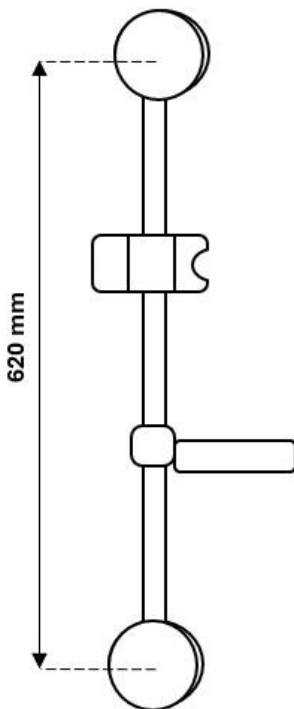

FICHA TÉCNICA

**BARRA DE DUCHA 28 MM BANDEJA  
TRANSPARENTE**

REFERENCIA: 1001021

**ESPECIFICACIONES TÉCNICAS**

Materiales	Barra: Latón cromado Soporte y accesorios en plástico con tratamiento anticorrosión.
Acabado/Color	Cromado. Bandeja Transparente
Largo	620 mm de eje a eje.
Diámetro del tubo	28 mm

**PLANO**

**CARACTERÍSTICAS**

- Soporte de mango y bandeja deslizantes