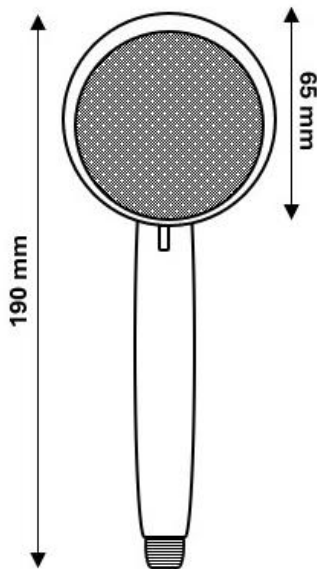

FICHA TÉCNICA

**MANGO DE DUCHA EN PLÁSTICO ABS / CROMADO
SOLEMIO CON 3 POSICIONES LEON**

REFERENCIA: 1200011

ESPECIFICACIONES TÉCNICAS

Materiales	Plástico ABS
Acabado	Cromado
Diámetro (mm)	65
Largo (mm)	190

PLANO**CARACTERÍSTICAS**

- 3 posiciones de chorro con pestaña para su cambio.
- Anticalcáreo y desmontables para legionela.