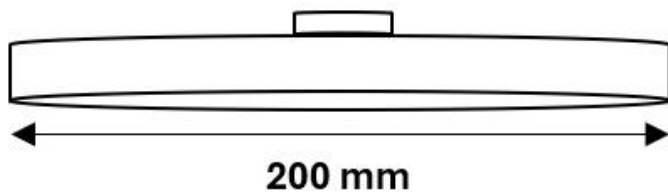

FICHA TÉCNICA

**ROCIADOR EN LATÓN / CROMADO REDONDO 20  
CM DIÁMETRO**

REFERENCIA: 1400001

**ESPECIFICACIONES TÉCNICAS**

Materiales	Latón
Acabado	Cromado
Diámetro (mm)	200

**PLANO**

**CARACTERÍSTICAS**

- 1 función.
- Anticalcáreo.