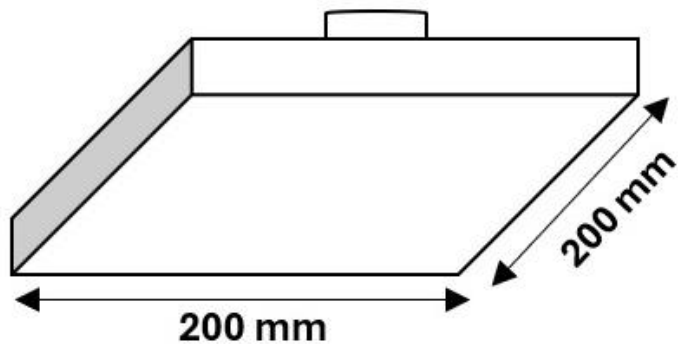

FICHA TÉCNICA

ROCIADOR EN LATÓN / CROMADO CUADRADO 20 X 20 CM

REFERENCIA: 1400011

ESPECIFICACIONES TÉCNICAS

Materiales	Latón
Acabado	Cromado
Ancho (mm)	200
Fondo (mm)	200

PLANO

CARACTERÍSTICAS

- 1 función.
- Anticalcáreo.