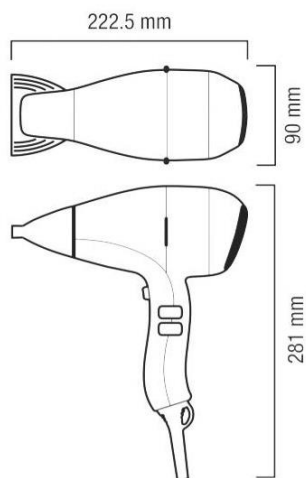

FICHA TÉCNICA

SECADOR DE CABELLO 1200 W NEGRO SPA WELLNESS

REFERENCIA: 2311221

ESPECIFICACIONES TÉCNICAS

Acabado/Color	Negro
Potencia	1200 W
Peso (kg)	0,85
Dimensiones (mm)	281 x 222,5 x 90

PLANO**CARACTERÍSTICAS**