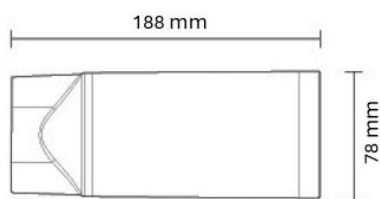

FICHA TÉCNICA
SECADOR DE CABELLO 1875 W NEGRO ON/OFF GCM

REFERENCIA: 2341920

ESPECIFICACIONES TÉCNICAS

Acabado/Color	Negro Mate
Potencia	1875 W
Voltaje	220 – 240 V
Frecuencia	50 – 60 Hz
Aislamiento Eléctrico	CLASE II
Peso (kg)	0,59
Dimensiones (mm)	245 x 188 x 78

PLANO

CARACTERÍSTICAS

- Secador de cabello con sistema de encendido con botón On/Off.
- Ajuste de 3 temperaturas / 2 velocidades.
- Opción de aire frío.
- Protección segura contra sobrecalentamiento.
- Doble boquilla para evitar quemaduras.
- Cable en espiral de 1,5 m.
- Motor silencioso y de larga duración.
- Soporte a pared opcional Ref. 2302020