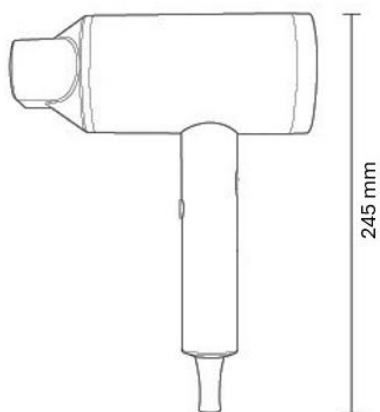

FICHA TÉCNICA
SECADOR DE CABELLO 1875 W NEGRO ON/OFF GCM

REFERENCIA: 2341920

ESPECIFICACIONES TÉCNICAS

Acabado/Color	Negro Mate
Potencia	1875 W
Voltaje	220 – 240 V
Frecuencia	50 – 60 Hz
Aislamiento Eléctrico	CLASE II
Peso (kg)	0,59
Dimensiones (mm)	245 x 188 x 78

PLANO

CARACTERÍSTICAS

- Secador de cabello con sistema de encendido con botón On/Off.
- Ajuste de 3 temperaturas / 2 velocidades.
- Opción de aire frío.
- Protección segura contra sobrecalentamiento.
- Doble boquilla para evitar quemaduras.
- Cable en espiral de 1,5 m.
- Motor silencioso y de larga duración.
- Soporte a pared opcional Ref. 2302020