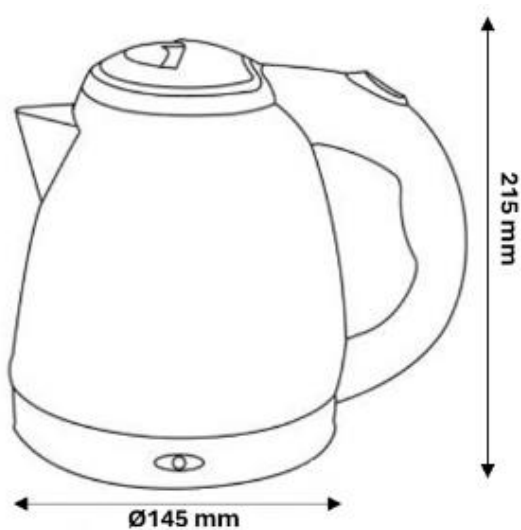

FICHA TÉCNICA

HERVIDOR EN ACERO INOX BRILLO 1,2 L

REFERENCIA: 3300301

ESPECIFICACIONES TÉCNICAS

Materiales	Acero inoxidable AISI 304
Acabado / Color	Brillo
Altura	215 mm
Diámetro	145 mm
Potencia	1350 W
Capacidad	1,2 L
Peso	0,68 Kg
Tensión de alimentación	220-240 V – 50-60 Hz.

PLANO**CARACTERÍSTICAS**

- Limpieza: no utilizar disolventes ni productos abrasivos. Se aconseja el uso de agua y jabón.
- Rotación de 360° y sin cables.
- Elemento calefactor oculto.
- Apagado automático cuando está hervido o vacío.
- Luz indicadora de Encendido.
- Enchufe VDE.
- Certificación CE.
- 0,8 metros cable.