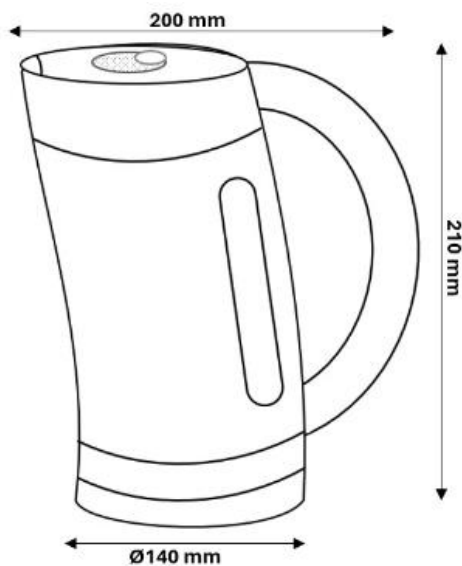

FICHA TÉCNICA
HERVIDOR EN ABS BLANCO 0,8 L NAOMI
REFERENCIA: 3302108
ESPECIFICACIONES TÉCNICAS

Materiales	Plástico ABS
Acabado / Color	Blanco
Altura	210 mm
Diámetro	140 mm
Fondo	200 mm
Potencia	1000 W
Capacidad	0,8 L
Peso	0,68 Kg
Tensión de alimentación	220-240 V – 50-60 Hz.

PLANO

CARACTERÍSTICAS

- Limpieza: no utilizar disolventes ni productos abrasivos. Se aconseja el uso de agua y jabón.
- Rotación de 360° sobre la base.
- Elemento calefactor oculto.
- Apagado automático cuando está hervido o vacío.
- Luz indicadora de Encendido.
- Enchufe VDE.
- Certificación CE.
- 0,8 metros cable.