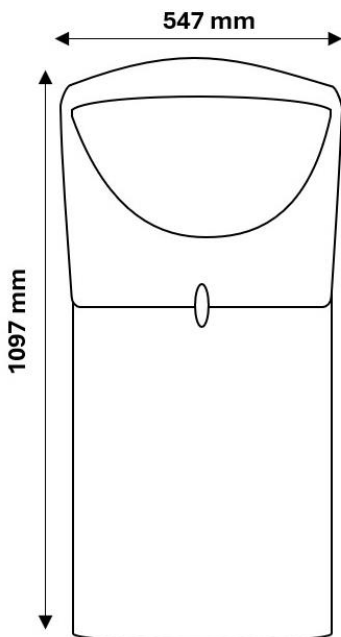

**FICHA TÉCNICA**
**PAPELERA EN PLÁSTICO AZUL 85-100 L EXTERIOR  
CONSORTE**

REFERENCIA: 4208211

**ESPECIFICACIONES TÉCNICAS**

Materiales	Polietileno moldeado de densidad media estabilizado UV (MDPE) estabilizado contra los rayos UV.
Acabado/Color	Azul
Apertura	Doble
Capacidad (L)	85 ó 100
Altura (mm)	1097
Diámetro (mm)	547

**PLANO**

**CARACTERÍSTICAS**

- Cubo interior en acero de capacidad 85 L o de plástico de 100 L.
- Revestimiento de plástico.
- Estilo moderno y tamaño compacto de 470 mm para sitios con espacio restringido.
- Apertura doble que proporciona un fácil acceso a pie.
- Capucha con estructura de doble pared mejorada para máxima rigidez y durabilidad.
- Abertura moldeada para dirigir los desechos hacia el revestimiento.
- Bloqueo de inmersión a prueba de manipulaciones.
- Levante la tapa para un acceso fácil y completo al revestimiento.