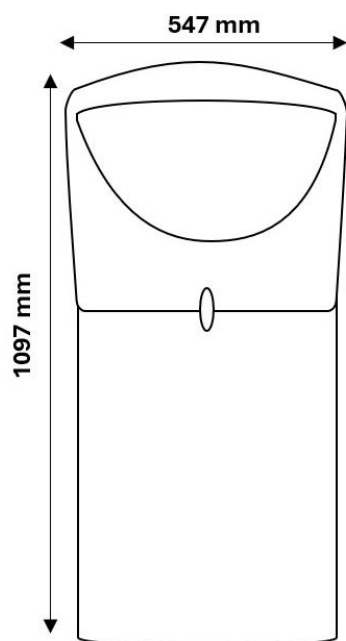

FICHA TÉCNICA
**PAPELERA EN PLÁSTICO VERDE 85-100 L EXTERIOR
CONSORTE**

REFERENCIA: 4209211

ESPECIFICACIONES TÉCNICAS

Materiales	Polietileno moldeado de densidad media estabilizado UV (MDPE) estabilizado contra los rayos UV.
Acabado/Color	Verde
Apertura	Doble
Capacidad (L)	85 ó 100
Altura (mm)	1097
Diámetro (mm)	547

PLANO

CARACTERÍSTICAS

- Cubo interior en acero de capacidad 85 L o de plástico de 100 L.
- Revestimiento de plástico.
- Estilo moderno y tamaño compacto de 470 mm para sitios con espacio restringido.
- Apertura doble que proporciona un fácil acceso a pie.
- Capucha con estructura de doble pared mejorada para máxima rigidez y durabilidad.
- Abertura moldeada para dirigir los desechos hacia el revestimiento.
- Bloqueo de inmersión a prueba de manipulaciones.
- Levante la tapa para un acceso fácil y completo al revestimiento.