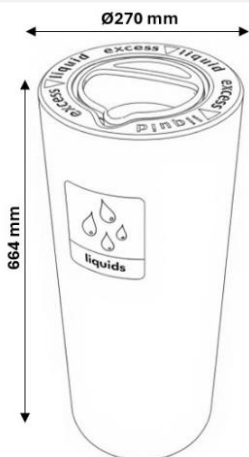

FICHA TÉCNICA

PAPELERA DE LÍQUIDOS EN PLÁSTICO NEGRO CON COLOR DE ABERTURA A ELEGIR 9,5 L AQUAPOD

REFERENCIA: 4321260

ESPECIFICACIONES TÉCNICAS

Materiales	Poliétileno moldeado de densidad media estabilizado UV (MDPE).
Acabado/Color	Base en negro hecha de hasta un 100% de material reciclado. Abertura: color a elegir.
Capacidad (L)	9,5
Altura (mm)	664
Ancho (mm)	270
Fondo (mm)	240

PLANO

CARACTERÍSTICAS

- El depósito de líquidos AquaPod es un depósito de recogida de líquidos independiente que proporciona la solución perfecta para los restos de heces.
- El depósito de líquidos incluye un asa inteligente moldeada que facilita el manejo manual
- Construcción sin costuras de una sola pieza para facilitar la limpieza.
- Espesor de pared uniforme
- Todos los bordes están diseñados con radios grandes para minimizar las trampas de suciedad
- Ligero, pero intrínsecamente fuerte
- Para uso interno