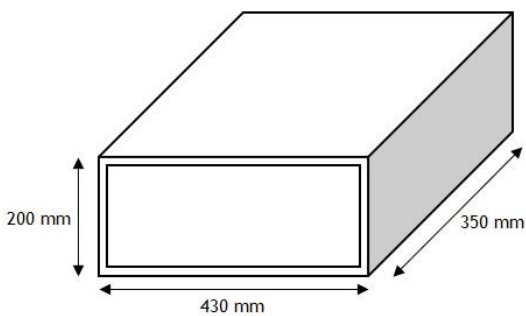

PLANO

CARACTERÍSTICAS GENERALES

- Apertura de emergencia mediante: código máster y llave mecánica.
- Señales acústicas y visuales para personas con discapacidad visual o auditiva.
- Alimentador externo de pilas.